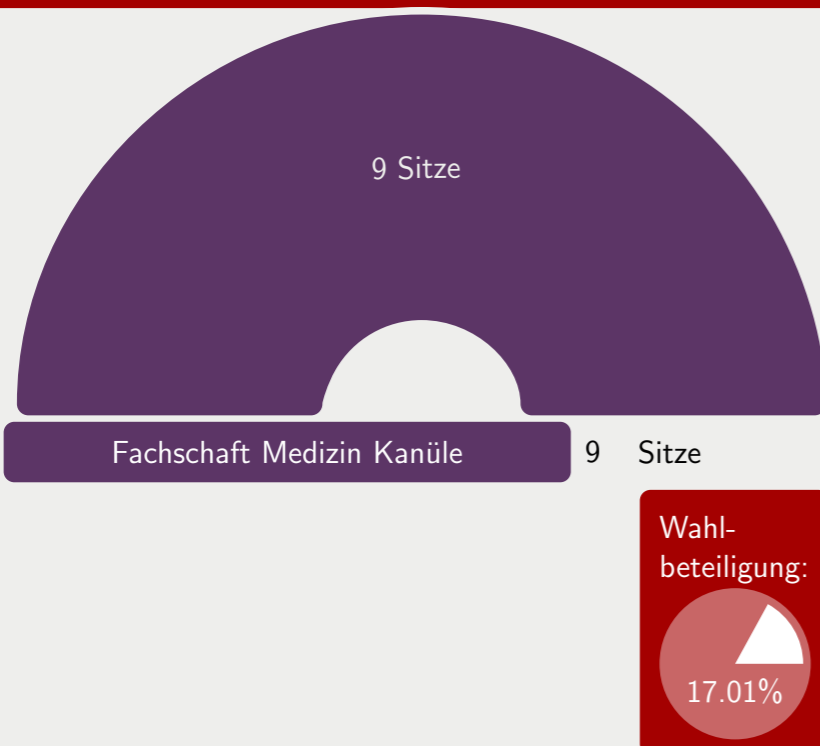

Ergebnisse der Hochschulwahl 2014: Sitzverteilung

Direktkandidaten im studentischen Konvent (Uniweit)

Fachschaftsvertretung der Philosophischen Fakultät und Fachbereich Theologie

Fachschaftsvertretung der Rechts- und Wirtschaftswissenschaftlichen Fakultät

Fachschaftsvertretung der Medizinischen Fakultät

Fachschaftsvertretung der Naturwissenschaftlichen Fakultät

Fachschaftsvertretung der Technischen Fakultät