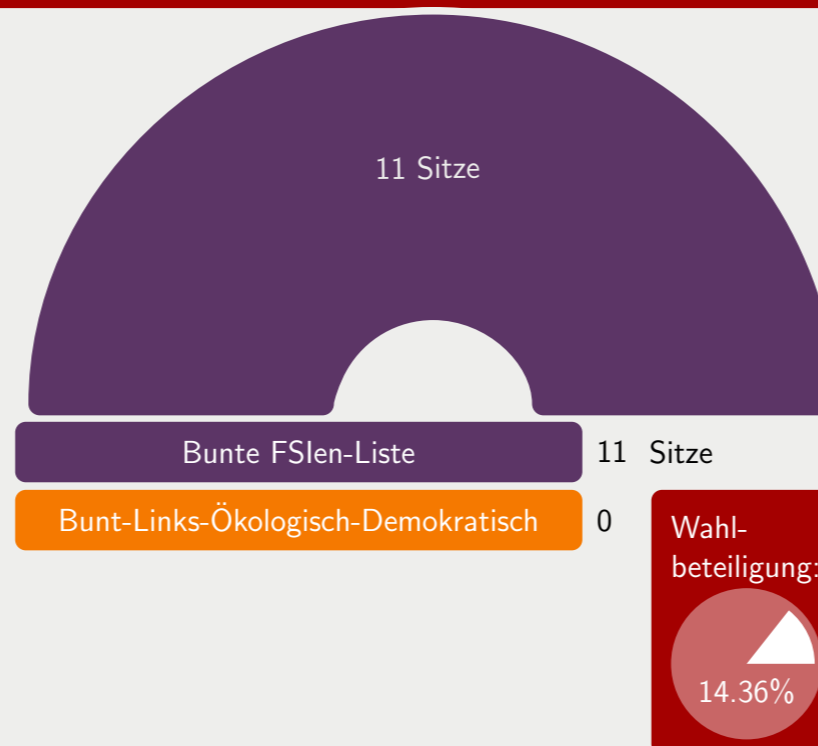

Ergebnisse der Hochschulwahl 2014: Sitzverteilung

Direktkandidaten im studentischen Konvent (Uniweit)

Fachschaftsvertretung der Philosophischen Fakultät und Fachbereich Theologie

Fachschaftsvertretung der Rechts- und Wirtschaftswissenschaftlichen Fakultät

Fachschaftsvertretung der Medizinischen Fakultät

Fachschaftsvertretung der Naturwissenschaftlichen Fakultät

Fachschaftsvertretung der Technischen Fakultät