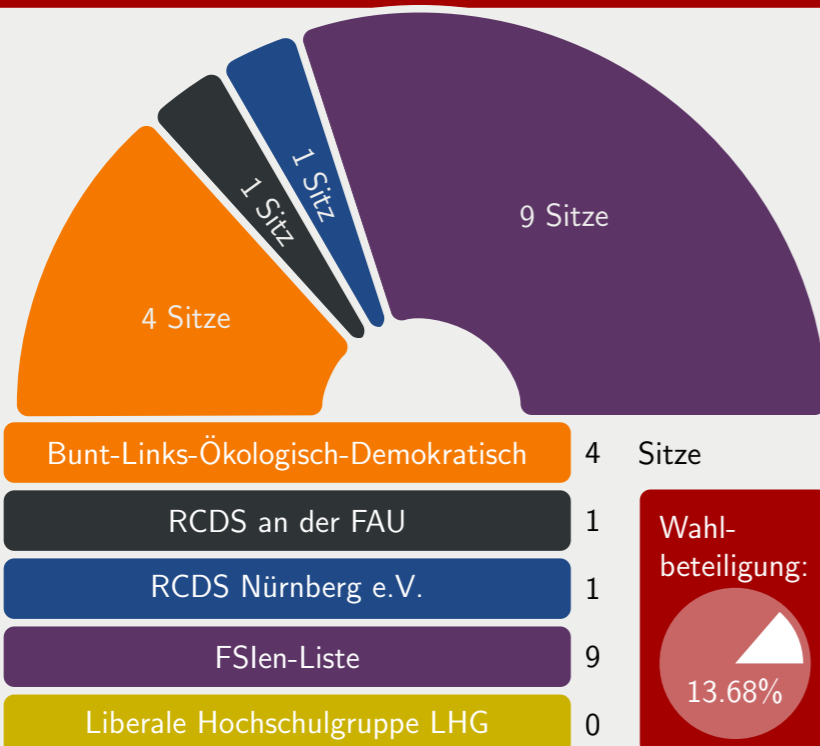

Ergebnisse der Hochschulwahl 2014: Sitzverteilung

Direktkandidaten im studentischen Konvent (Uniweit)

Fachschaftsvertretung der Philosophischen Fakultät und Fachbereich Theologie

Fachschaftsvertretung der Rechts- und Wirtschaftswissenschaftlichen Fakultät

Fachschaftsvertretung der Medizinischen Fakultät

Fachschaftsvertretung der Naturwissenschaftlichen Fakultät

Fachschaftsvertretung der Technischen Fakultät