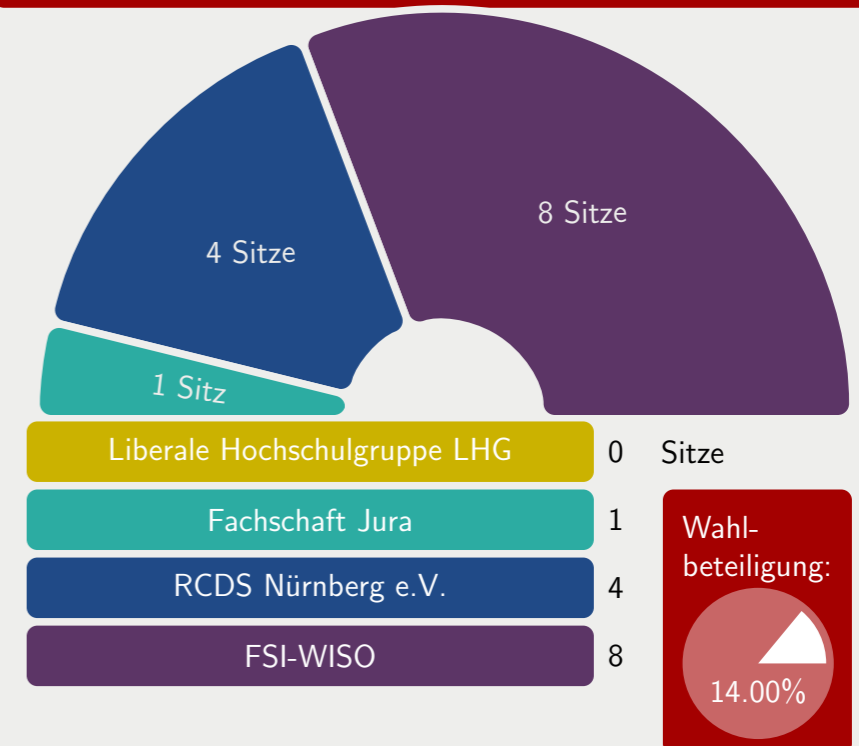

Ergebnisse der Hochschulwahl 2014: Sitzverteilung

Direktkandidaten im studentischen Konvent (Uniweit)

Fachschaftsvertretung der Philosophischen Fakultät und Fachbereich Theologie

Fachschaftsvertretung der Rechts- und Wirtschaftswissenschaftlichen Fakultät

Fachschaftsvertretung der Medizinischen Fakultät

Fachschaftsvertretung der Naturwissenschaftlichen Fakultät

Fachschaftsvertretung der Technischen Fakultät