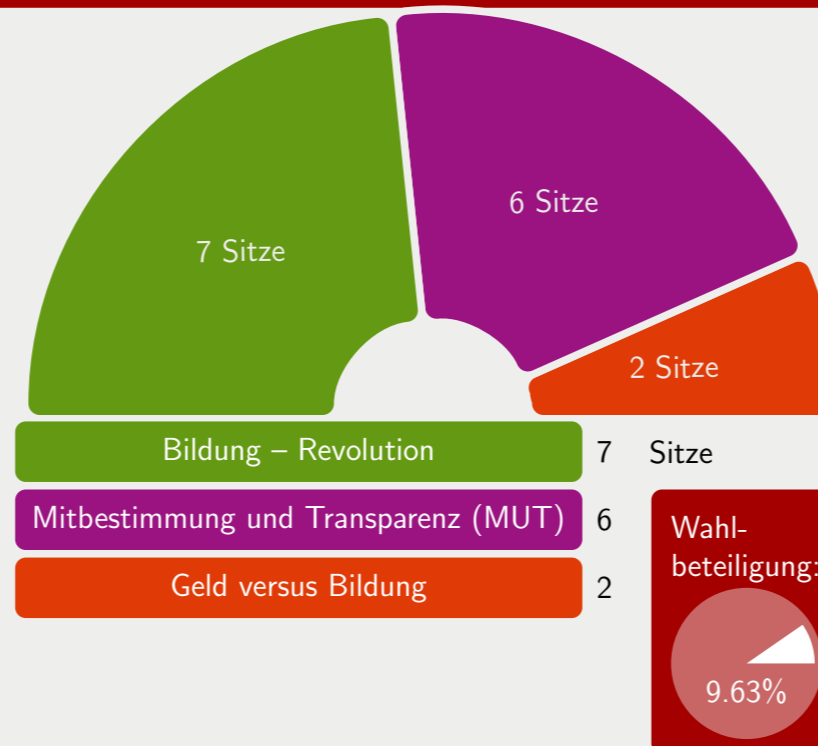

Ergebnisse der Hochschulwahl 2014: Sitzverteilung

Direktkandidaten im studentischen Konvent (Uniweit)

Fachschaftsvertretung der Philosophischen Fakultät und Fachbereich Theologie

Fachschaftsvertretung der Rechts- und Wirtschaftswissenschaftlichen Fakultät

Fachschaftsvertretung der Medizinischen Fakultät

Fachschaftsvertretung der Naturwissenschaftlichen Fakultät

Fachschaftsvertretung der Technischen Fakultät