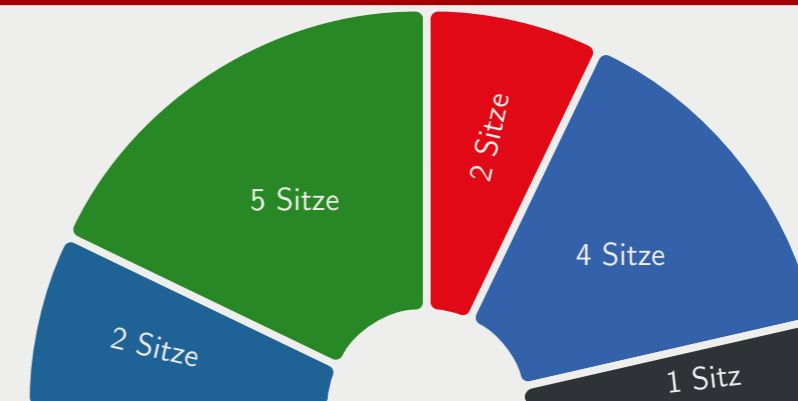

Fachschaftsvertretung der Rechts- und Wirtschaftswissenschaftlichen Fakultät

FSI Jura	2 Sitze
FSI Wiso	5
Juso Hochschulgruppe	2
RCDS Erlangen-Nürnberg	4
FSI-WINF/IIS	1