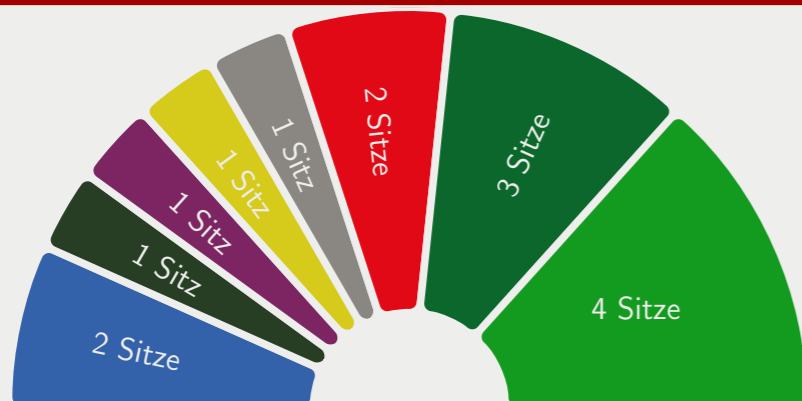

Direktmandate im studentischen Konvent (Uniweit)

RCDS Erlangen-Nürnberg	2 Sitze
Die Frosch-Liste	1
International Student Committee (InStCo)	1
Liberales Hochschulgruppe (LHG)	1
Recht auf Bildung in Pandemiezeiten	1
Juso Hochschulgruppe	2
GES - Green. Ecological. Social	3
FSIen Liste	4