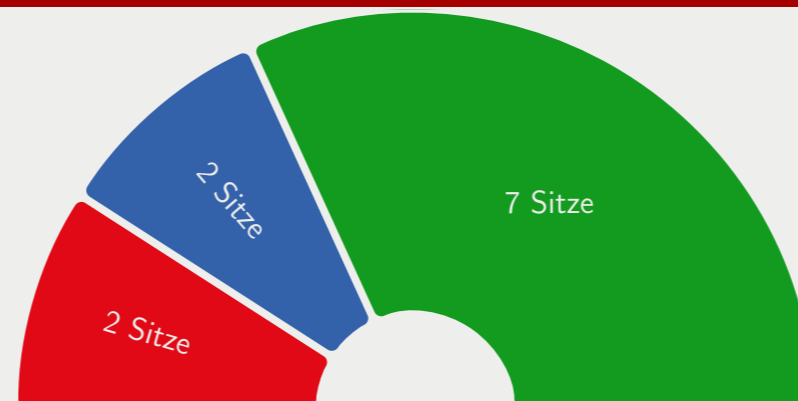

FSI Jura	2 Sitze
FSI Wiso	5
Juso Hochschulgruppe	2
RCDS Erlangen-Nürnberg	4
FSI-WINF/IIS	1

Fachschaftsvertretung der Medizinischen Fakultät

RCDS Erlangen	1
Liste der Fachschaften	9

Fachschaftsvertretung der Naturwissenschaftlichen Fakultät

Juso Hochschulgruppe	2
RCDS Erlangen	2
Bunte FSIen-Liste	7

Fachschaftsvertretung der Technischen Fakultät

Die LISTE	2
FSI und HSG Liste	13