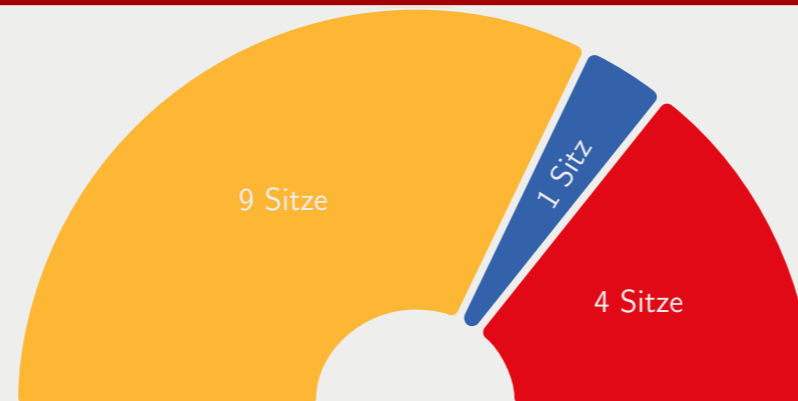

Fachschaftsvertretung der Philosophischen Fakultät und Fachbereich Theologie

PhilMore - Mehr für die PhilFak	9 Sitze
RCDS Erlangen	1
Juso Hochschulgruppe	4