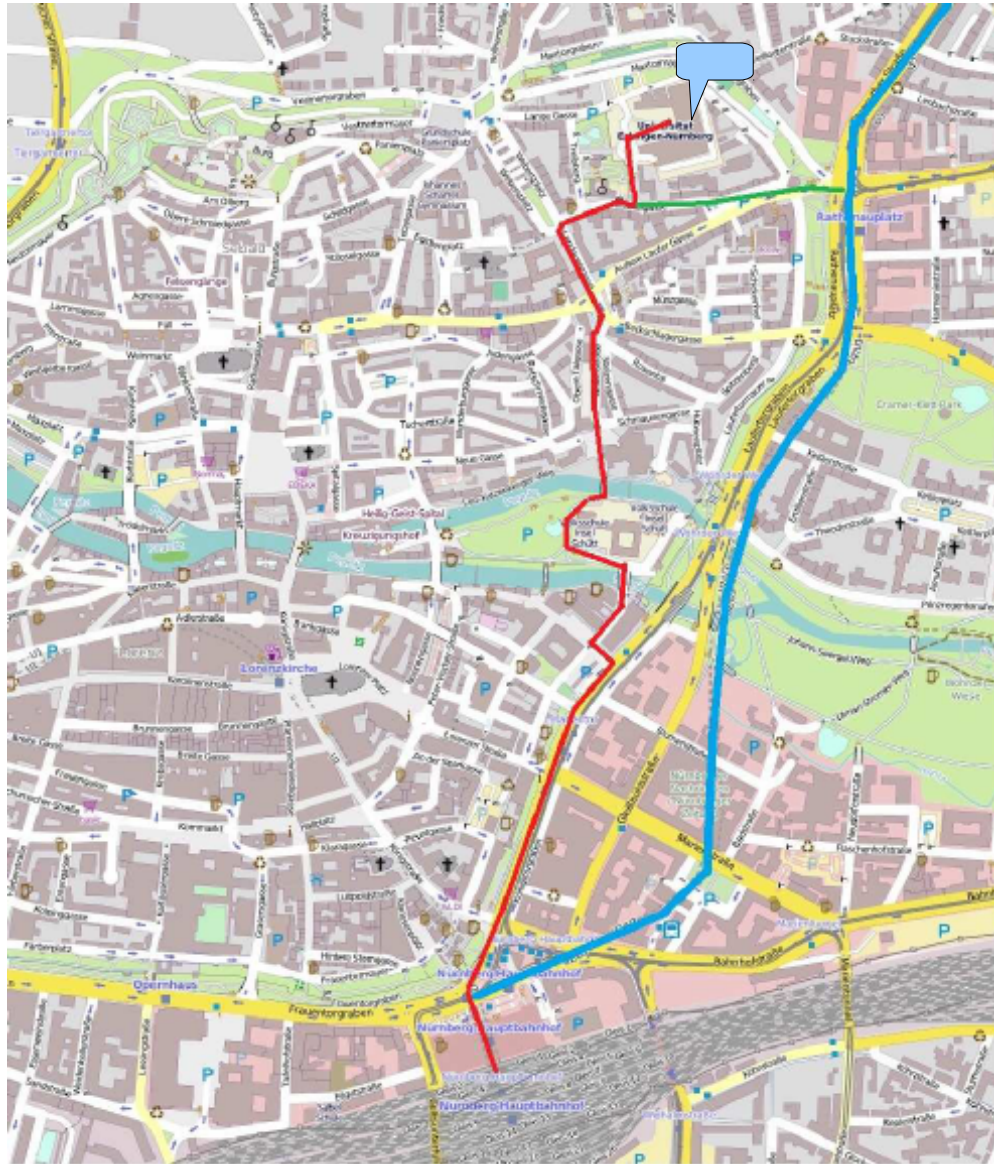

Anfahrtsbeschreibung zum Bündnistreffen Volksbegehren am 8.12.2012

Universität Erlangen-Nürnberg, Fachbereich Wirtschafts- und Sozialwissenschaften
Lange Gasse 20, 90403 Nürnberg, Raum 0.222/3

Anreise mit dem Auto

In der Innenstadt stehen nur sehr begrenzte Parkmöglichkeiten zur Verfügung.

Anreise mit der Bahn

Vom Hauptbahnhof Nürnberg entweder ca. 20 min. Fußweg (rote Linie) oder zwei Stationen mit der U-Bahn U2 oder U3 bis zur Haltestelle "Rathenauplatz" (blaue Linie). Am Rathenauplatz den Ausgang "Ämter der Stadt Nürnberg/Innere Laufer Gasse" in Richtung "Universität" nehmen. Von dort aus sind es ca. 5 Minuten zu Fuß (grüne Linie).

Im Gebäude ist der Weg ausgeschildert.